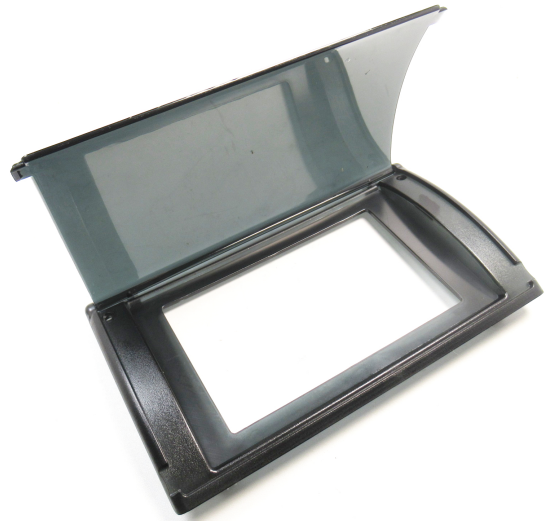

Objednací číslo:
04450216SC

970 Kč bez DPH
1 174 Kč s DPH

Kryt dotykové obrazovky pro
závitořezy GS.

Bow prospěšnosti

Předprodejní kontrola

Každý stroj prochází kompletní kontrolou, při které je uveden do chodu, správně seřízen a proměřen.