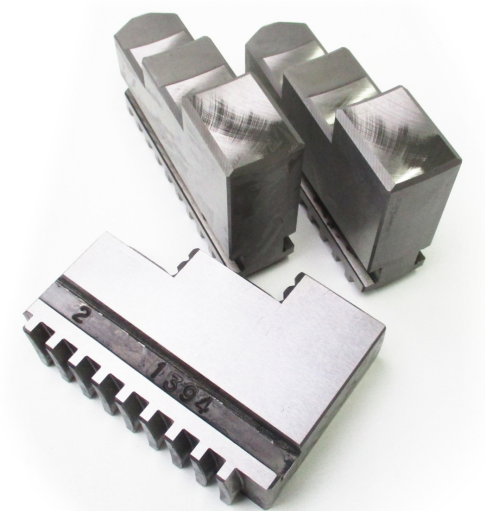

Objednací číslo:
0344276502

2 490 Kč bez DPH
3 013 Kč s DPH

Náhradní čelisti vnější pro 3-čelist.
sklídlo s centrálním upínáním Ø
250 mm Camlock 6.

OPTIMUM[®]
MASCHINEN - GERMANY

Bow prospěšnosti

Předprodejní kontrola