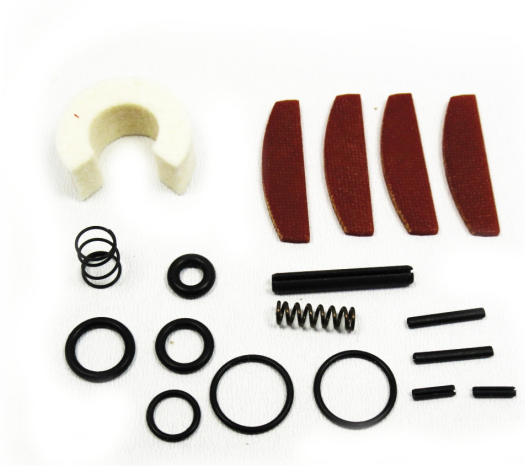

Objednací číslo:
0240RPK5270

620 Kč bez DPH
750 Kč s DPH

Servisní sada pro úhlovou
stopkovou brusku WST VS PRO.

- Pozice v rozpadu dílů: **8, 9, 10, 11, 4x16, 2x17, 22, 2x33, 36, 2x37, 40, 48**

Bow prospěšnosti